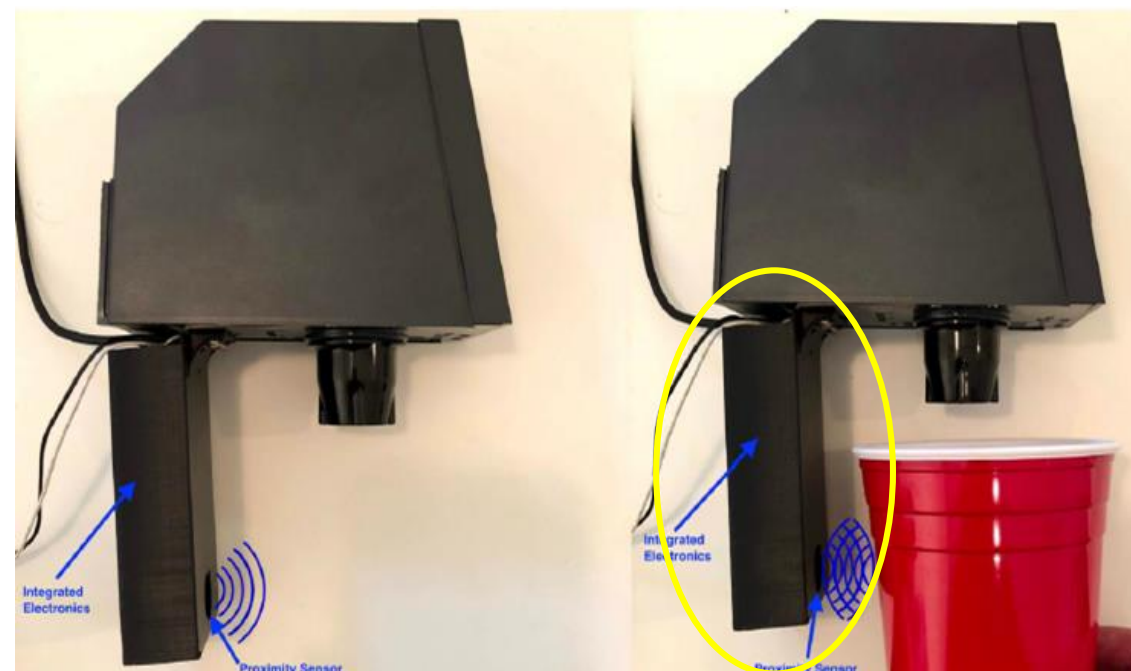

Évaluation de la technologie sans contact pour les fontaines traditionnelles

Commercialisation en vigueur = T4 2020