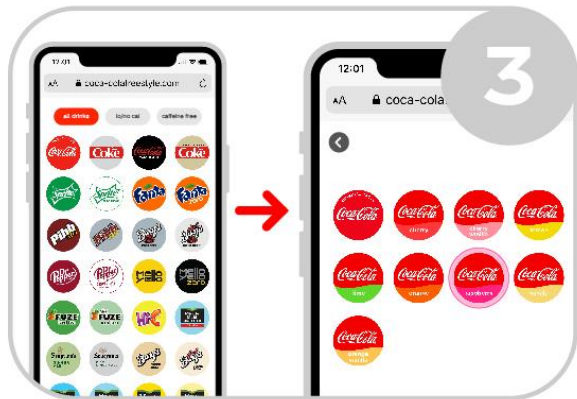

Voici comment utiliser Coca-Cola Freestyle
avec un téléphone intelligent
Offert dès le T4 2020

Procédures d'utilisation de Coca-Cola Freestyle avec un téléphone intelligent

Appuyez sur le levier pour la glace et placez votre verre sur le distributeur.

Numérisez le code QR sur le distributeur en utilisant votre caméra.

Sélectionnez la marque et la boisson désirées.

Appuyez sur « tenir pour verser » et relâchez pour arrêter.

Fontaine Traditionnelle Coca-Cola